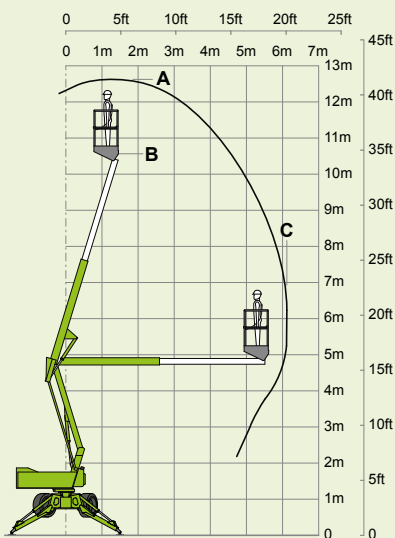

## SD34T 4x4

(A) 42ft

(B) 35ft

(C) 20ft

500lbs

3ft 7in x 2ft 2in

(D) 6ft 5in

(F) 5ft 1in

(G) 10ft 6in

(J) 12ft 10in

3.6mph

45%  
24°

4980lbs

**niftylift**  
1525 S. Buncombe Road,  
Greer, SC - 29651  
United States  
1-800-643-8954  
usasales@niftylift.com  
www.niftylift.com

IS-105