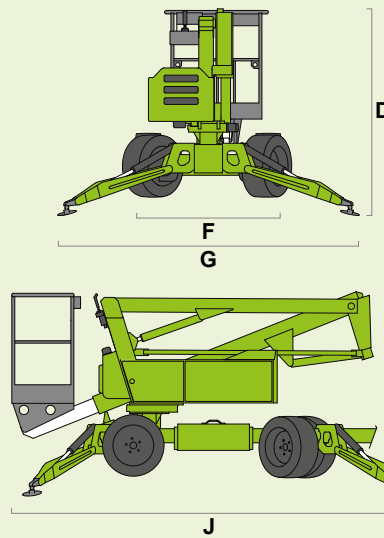

## SD34T 4x4

(A) 42ft

(B) 35ft

(C) 20ft

500lbs

3ft 7in x 2ft 2in

(D) 6ft 5in

(F) 5ft 1in

(G) 10ft 6in

(J) 12ft 10in

3.6mph

45%  
24°

4980lbs

**niftylift**  
1525 S. Buncombe Road,  
Greer, SC - 29651  
United States  
1-800-643-8954  
usasales@niftylift.com  
www.niftylift.com

IS-105